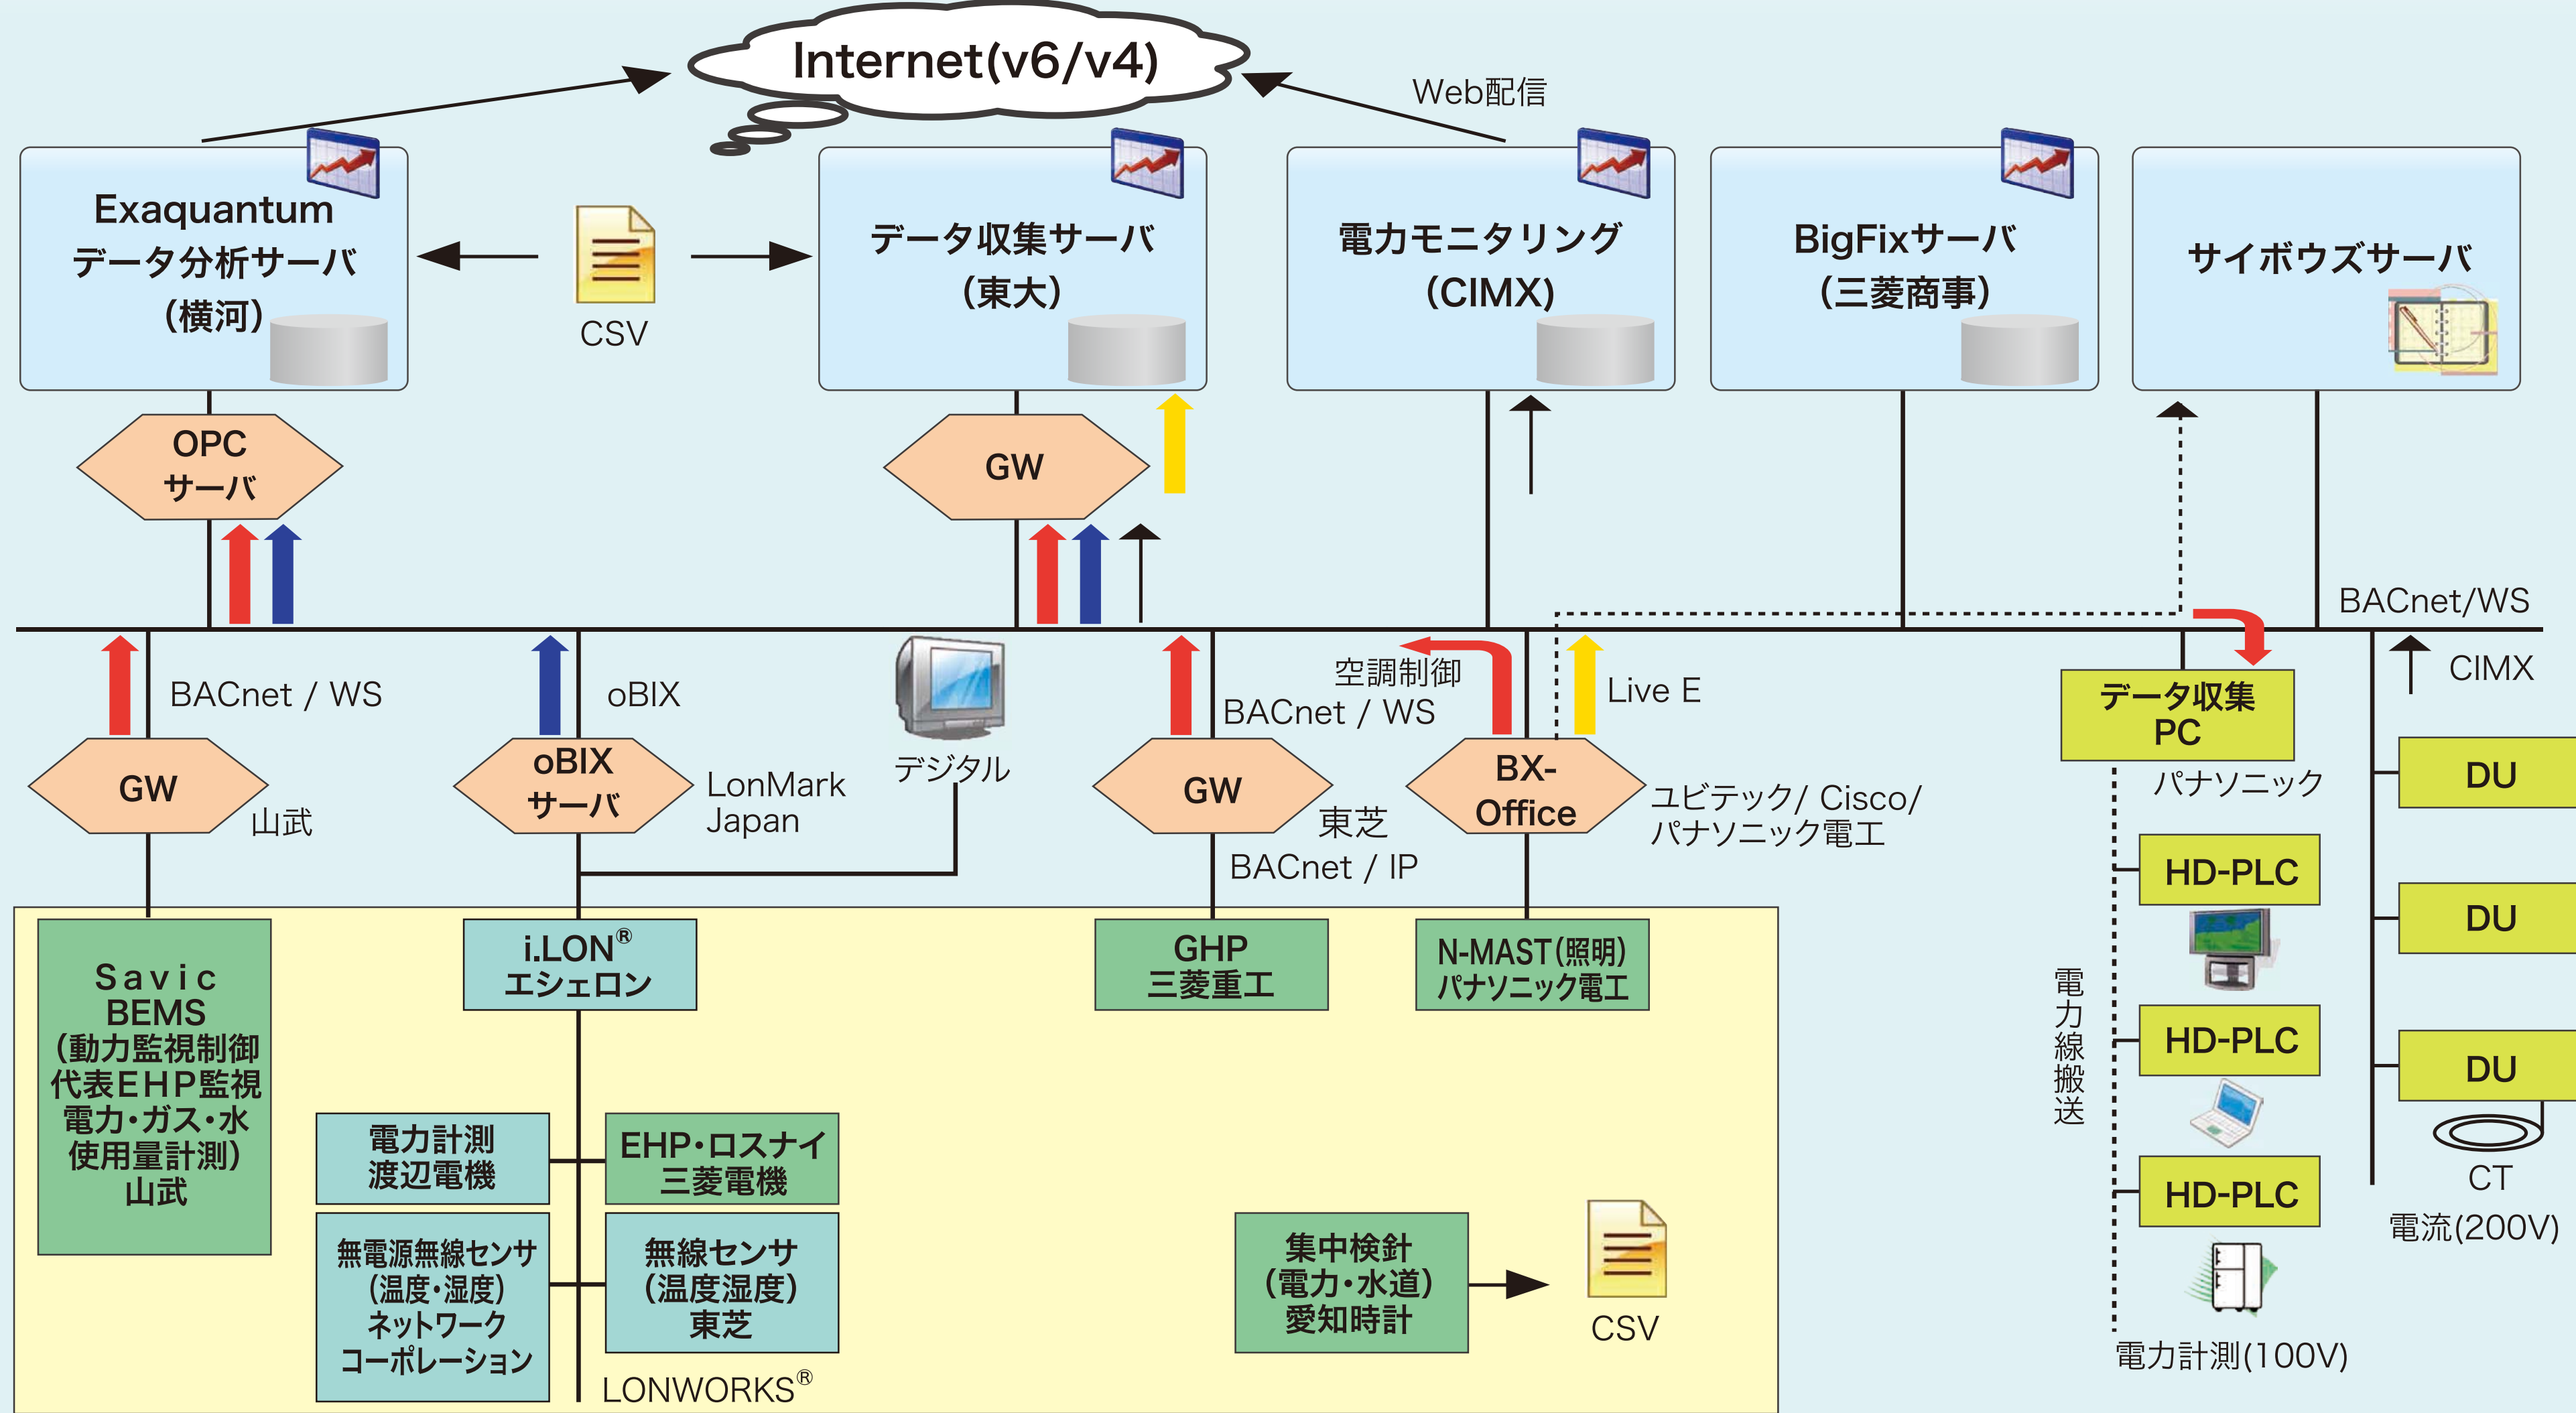

グリーン東大プロジェクト

技術発展による地球環境への新たな取り組みの可能性

WGと実証実験の構造図

システム構成

・矢印は、サーバからクライアントへのデータの流れを示しています。
 ・記載している会社名・商品名は各社の商標もしくは登録商標です。