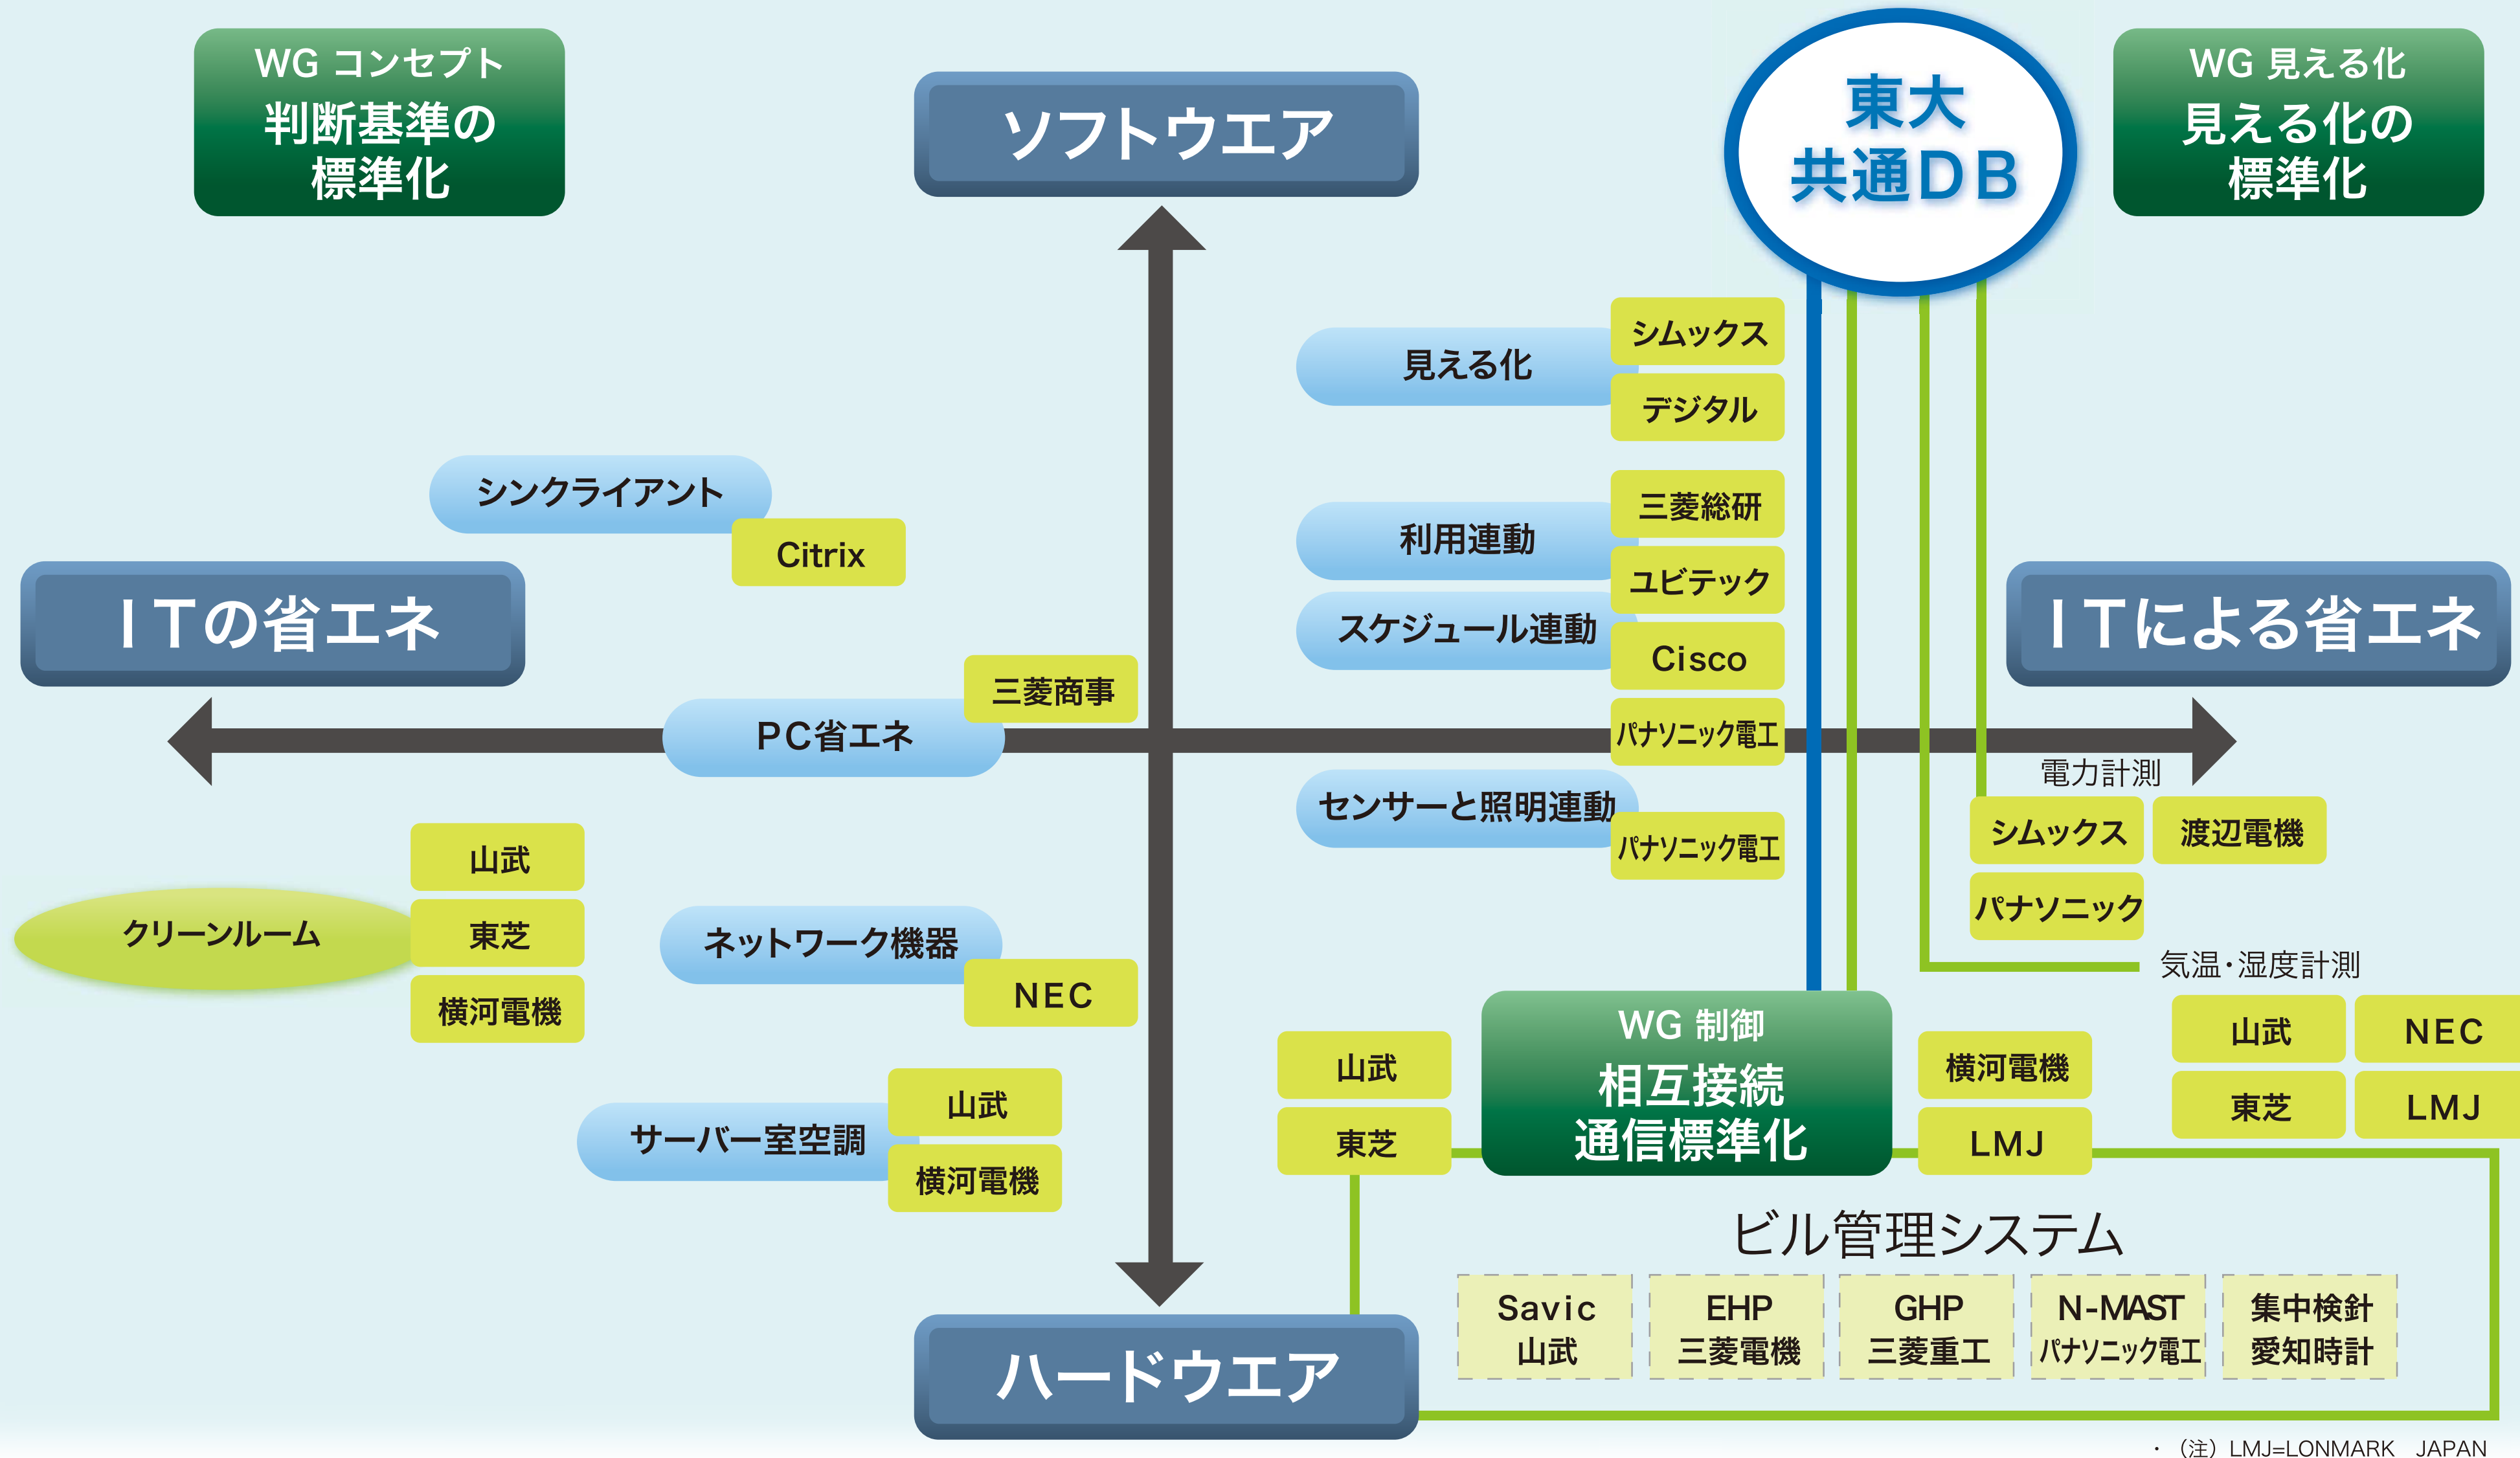

グリーン東大プロジェクト

技術発展による地球環境への新たな取り組みの可能性

WGと実証実験の構造図

システム構成

・矢印は、サーバからクライアントへのデータの流れを示しています。
 ・記載している会社名・商品名は各社の商標もしくは登録商標です。